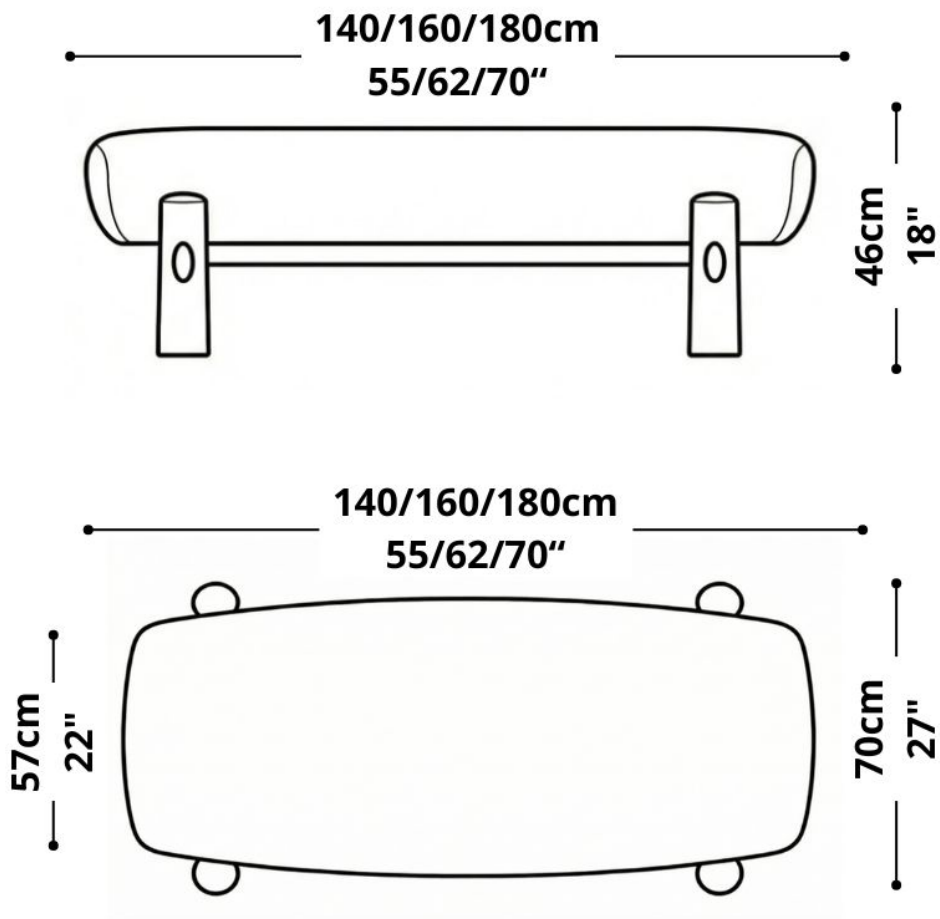

BANCO
BADEN

BRETON