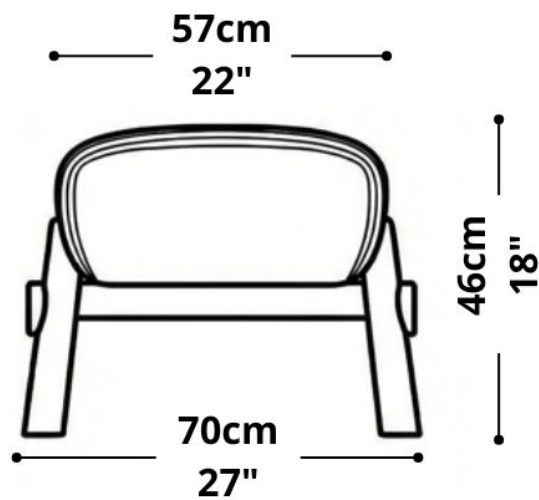

BANCO
BADEN

BRETON